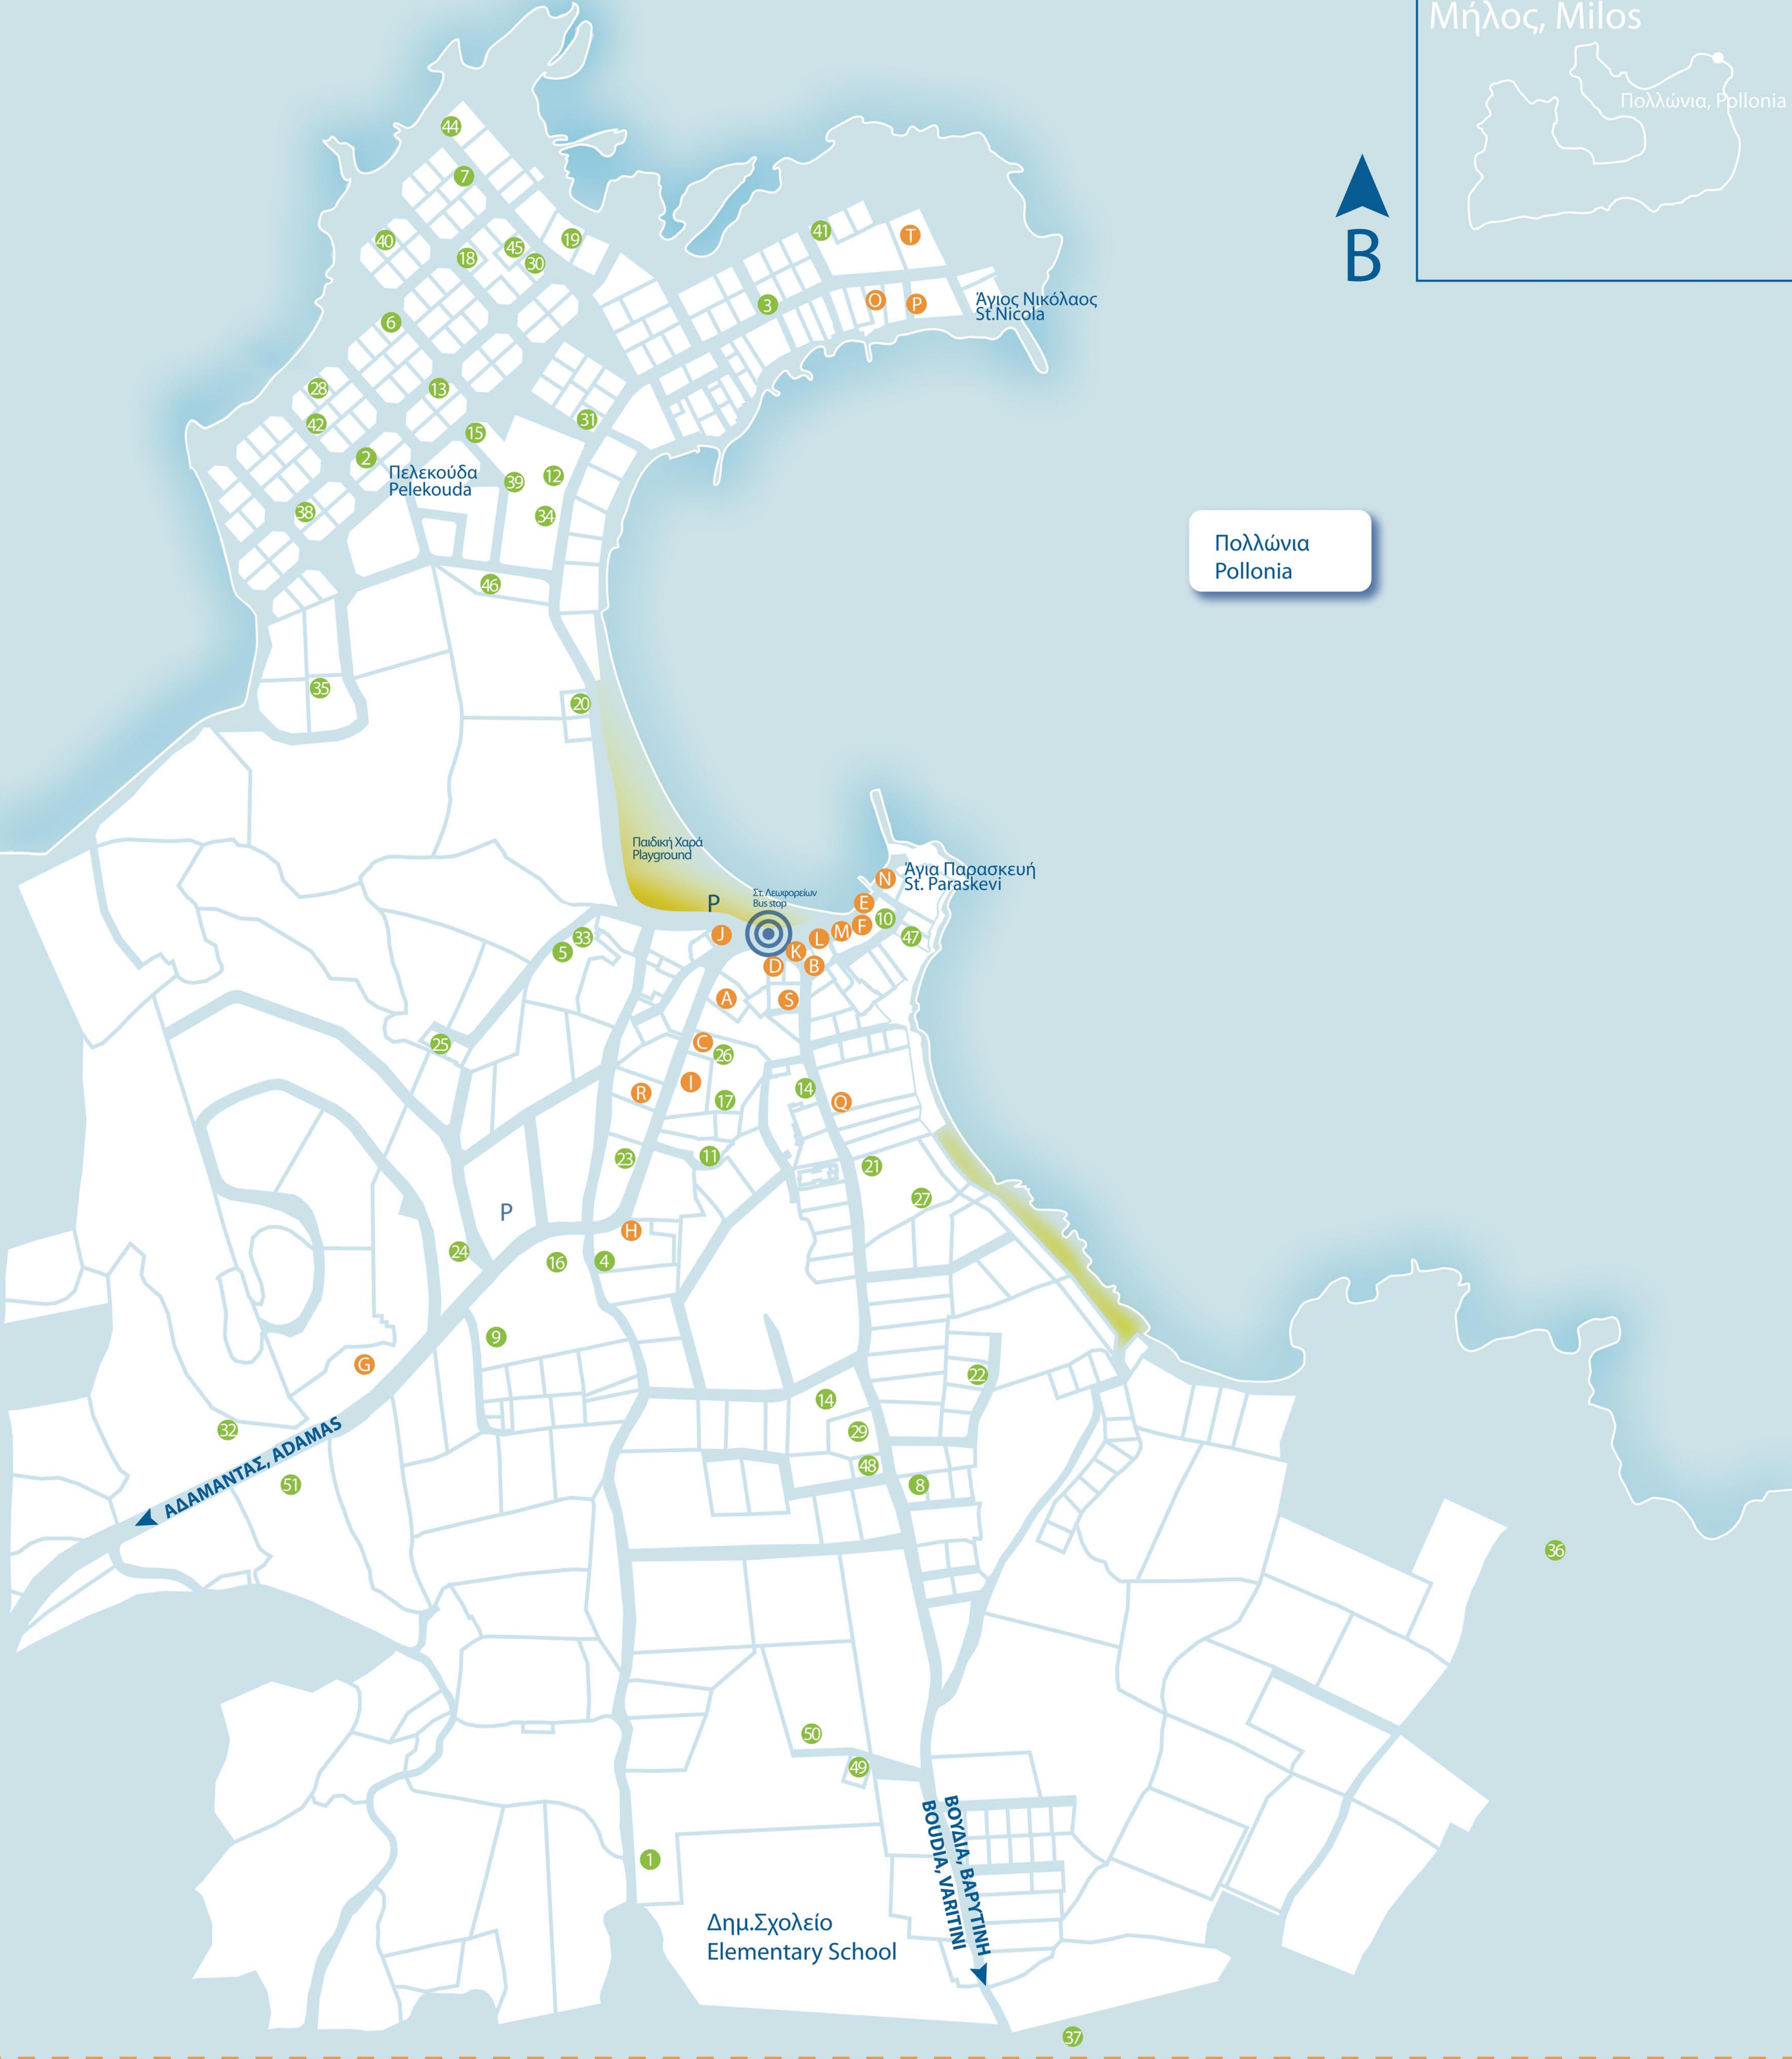

Πολλώνια
Pollonia